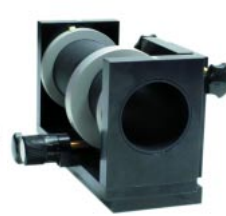

UNIVERSALES, FIABLES, ROBUSTOS.

El diámetro de 40 mm de la carcasa cilíndrica de los lasers PD permite una perfecta adaptación a todos los modelos de fijación, independientemente del fabricante de máquinas en el mundo.

En la carcasa robusta en aluminio se integra un transfo de campo amplio, la electrónica de mando, un diodo laser y una óptica de precisión. El amplio campo de la alimentación eléctrica permite una gran resistencia a los picos, así como a las variaciones de tensión.

FIJACIONES.

B2-PD-J

B2-PD

B2-SR

B3-SR

B5-RD

Además de estos modelos, LAP oferta fijaciones por desplazamiento lateral y fijaciones para máquinas específicas.

DATOS TECNICOS.