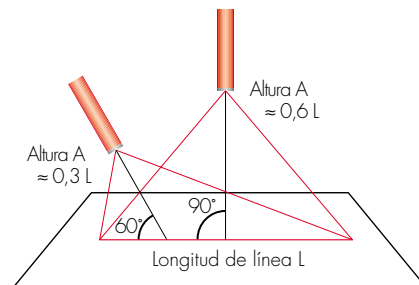

LASER PD.

VENTAJAS.

- $\varnothing$ 40 mm, compatible universal
- Transfo de campo amplio de 90 a 265 VAC
- Alta resistencia a sobretensiones

UNIVERSALES, FIABLES, ROBUSTOS.

El diámetro de 40 mm de la carcasa cilíndrica de los lasers PD permite una perfecta adaptación a todos los modelos de fijación, independientemente del fabricante de máquinas en el mundo.

En la carcasa robusta en aluminio se integra un transfo de campo amplio, la electrónica de mando, un diodo laser y una óptica de precisión. El amplio campo de la alimentación eléctrica permite una gran resistencia a los picos, así como a las variaciones de tensión.

FIJACIONES.

Además de estos modelos, LAP oferta fijaciones por desplazamiento lateral y fijaciones para máquinas específicas.